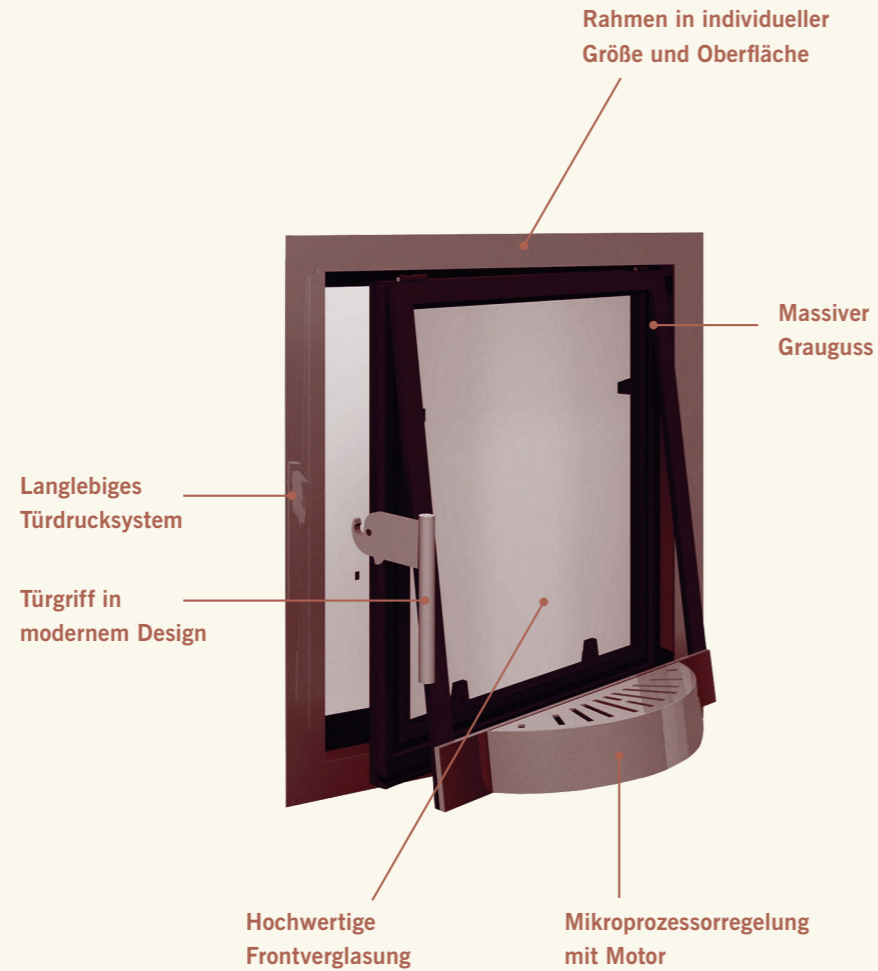

NIE WIEDER AUF DAS ABSPERREN WARTEN.

AFD – DIE
AUTOMATISCHE
FEUERTÜR.

HAFNER  TEC

NIE WIEDER AUF DAS ABSPERREN WARTEN.

Mit unserer patentierten auto-
matischen Feuertür AFD schließt
Ihr Ofen von ganz alleine.
Immer zum perfekten Zeitpunkt.
Das ist komfortabel und spart
jede Menge Energie. Lehnen Sie
sich zurück und genießen Sie
den Blick auf die Flammen und
die wohlthuende Wärme Ihres
Kachelofens.

DIE VORTEILE:

- + Schließt die Ofentür zum idealen Zeitpunkt (Mikroprozessor mit Sensorik)
- + Erhöht den Wirkungsgrad des Kachelofens um bis zu 20%
- + Einfach einzubauen
- + Attraktives Design
- + Keine Stromzuleitung notwendig
- + Kein Fühlereinbau im Rauchgas
- + Ofentür mit Sicht auf das Feuer
- + Kinderleichte Bedienung
- + Einfach nachzurüsten
- + Spart wertvolle Energie
- + Selbstreinigend
- + Steuerung mit dem Smartphone

SPAREN SIE BIS ZU 20% IHRER ENERGIEKOSTEN.

Die innovative Konstruktion, die Mehrfachverglasung, der Einsatz massiver Materialien und die perfekte Verarbeitung minimieren effektiv den Energieverlust. Und unser bewährtes Türdrucksystem sorgt dafür, dass die Ofentür auch nach Jahren noch dicht verschließt. Die AFD schließt den Ofen automatisch zum idealen Zeitpunkt. Im Vergleich zum händischen Schließen der Ofentür können Sie so den Wirkungsgrad Ihres Ofens um bis zu 20% steigern.

INNOVATIVES DESIGN.

Das fugenlose, moderne Design harmoniert mit zeitgemäßen Architekturtrends und bietet alle Möglichkeiten für eine individuelle Gestaltung Ihres Kachelofens. Genießen Sie entspannt den Blick auf die lodernden Flammen. Und das sogar dauerhaft, denn die intelligente Scheibenspülung reinigt die Glasscheiben automatisch.