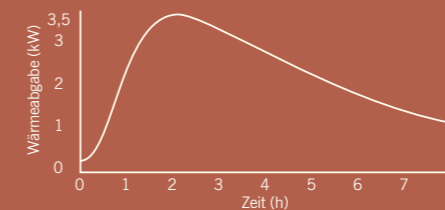

SCHÖN. WARM.

Unsere Wärmekeramik sieht nicht nur gut aus, sie fühlt sich auch gut an. Denn während Oberflächen aus Stein oder anderen Materialien schnell zu heiß werden, bleibt eine Ofenkachel immer angenehm warm. Eine Ofenkachel speichert die Energie des Kachelofens und gibt sie über einen langen Zeitraum als sanfte Strahlungswärme wieder ab.

NOCH EFFIZIENTER HEIZEN.

Wir fertigen unsere Ofenkeramik aus hochwertigem Ton und mit einem besonders großen Anteil an wärmespeichernden Schamotten. Die hohe Speicherleistung erhöht die Effizienz des Designofens, spart Brennholz und sorgt für noch mehr gesunde Strahlungswärme.

ÜBER 60 VERSCHIEDENE GLASUREN.

Ob klassisch oder modern – mit über 60 verschiedenen Glasuren haben wir für alle Designideen eine perfekte Lösung. Alle Glasuren finden sie auf www.hafnertec.com/keramik. Schauen Sie doch einmal vorbei und lassen sich inspirieren.